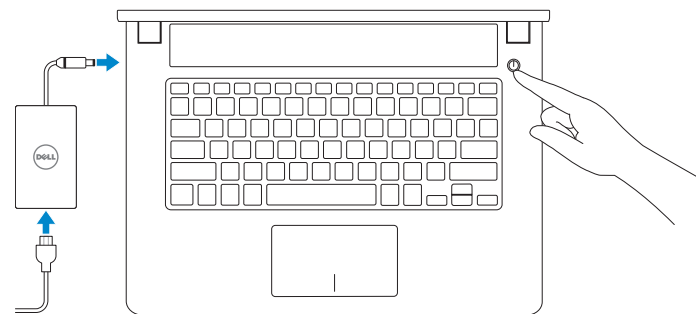

Inspiron 14

7000 Series

Quick Start Guide

快速入门指南

快速入門指南

1 Connect the power adapter and press the power button

连接电源适配器并按下电源按钮

連接電源轉接器然後按下電源按鈕

2 Finish Windows setup

完成 Windows 设置

完成 Windows 設定

Enable security and updates

启用安全与更新

啓用安全性與更新

Connect to your network

连接网络