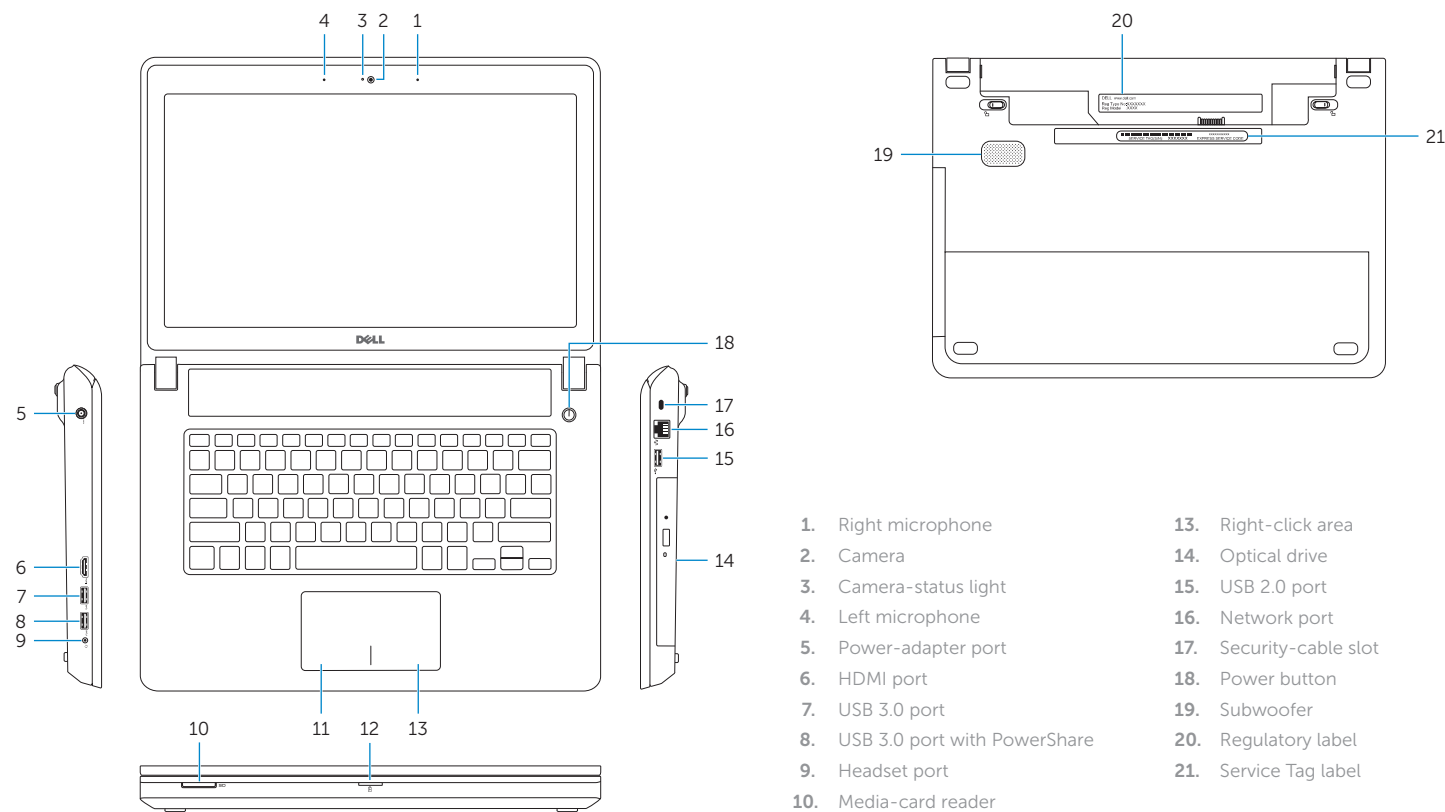

P55G001

Inspiron 7447

Inspiron 7447 系列

Features

功能部件 | 功能

1. 右侧麦克风
2. 摄像头
3. 摄像头状态指示灯
4. 左侧麦克风
5. 电源适配器端口
6. HDMI 端口
7. USB 3.0 端口
8. USB 3.0 端口 (带 PowerShare)
9. 耳机端口
10. 介质卡读取器
11. 左键点击区域
12. 电源和电池状态指示灯

13. 右键点击区域
14. 光盘驱动器
15. USB 2.0 端口
16. 网络端口
17. 安全缆线孔
18. 电源按钮
19. 重低音喇叭
20. 管制标签
21. 服务标签

1. 右側麥克風
 2. 攝影機
 3. 攝影機狀態指示燈
 4. 左側麥克風
 5. 電源變壓器連接埠
 6. HDMI 連接埠
 7. USB 3.0 連接埠
 8. 具 PowerShare 的 USB 3.0 連接埠
 9. 耳麥連接埠
 10. 媒體讀卡器
 11. 左鍵區
 12. 電源及電池狀態指示燈
13. 右鍵區
 14. 光碟機
 15. USB 2.0 連接埠
 16. 網路連接埠
 17. 安全纜線插槽
 18. 電源按鈕
 19. 次低音喇叭
 20. 法規標籤
 21. 服務標籤